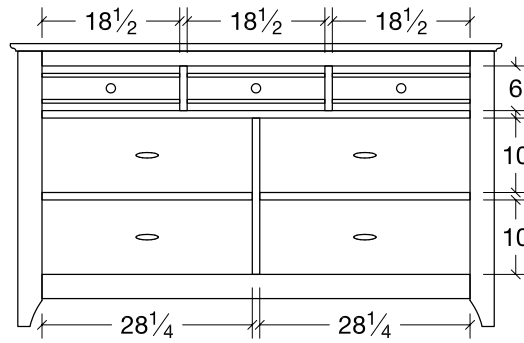

Dresser (WW7DR66)
7 drawer
66w x 19d x 38h