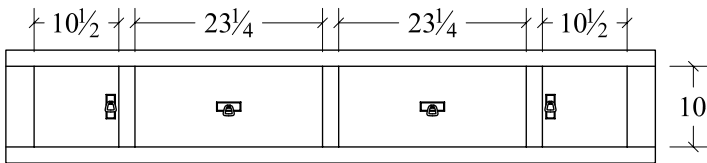

**Night Stand (OMNS11L)**  
1 drawer, 1 door  
23w x 17d x 29 1/2h

**Night Stand (OMNS11R)**  
1 drawer, 1 door  
23w x 17d x 29 1/2h

**Night Stand (OMNS3)**  
3 drawer  
23w x 17d x 29 1/2h

**Mirror (OMMR)**  
52w x 42h