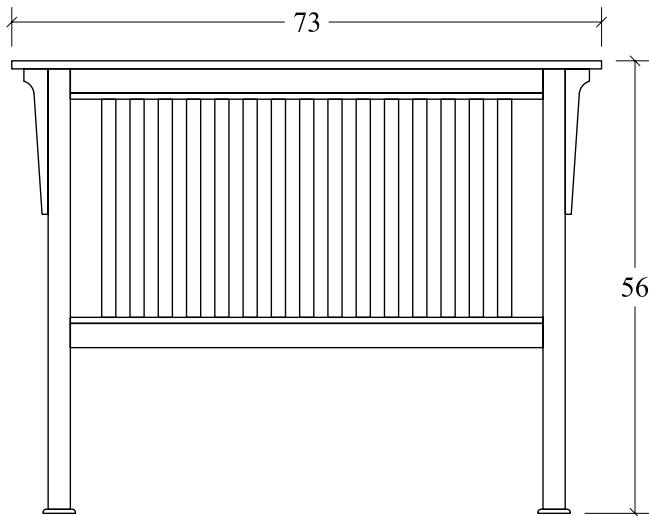

Queen Headboard (OMQB)
73w x 56h