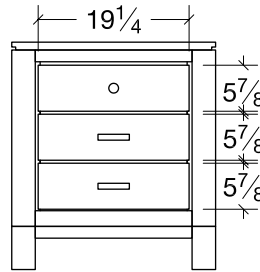

**Lingerie Chest (DEL)**  
5 drawer  
26w x 16 1/2d x 53h

**Media Chest (DEMC)**  
3 drawer  
37w x 19d x 40 1/2h

**Night Stand (DENS2)**  
2 drawer  
26w x 16 1/2d x 29h

**Night Stand (DENS1)**  
1 drawer  
26w x 16 1/2d x 29h