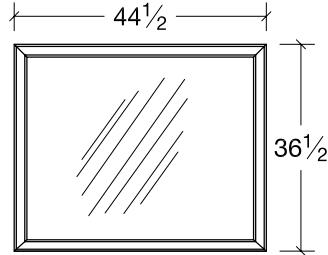

SMMR
Soma Mirror
44 1/2 w x 36 1/2 d