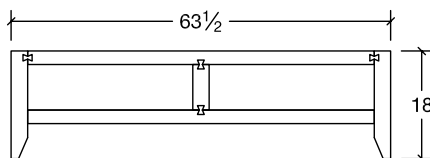

2-51-1501Q
Queen Footboard
63 1/2w x 18h