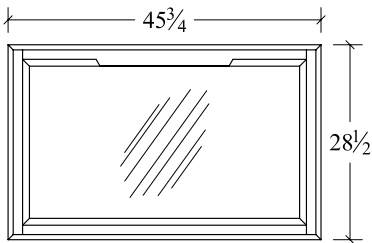

**Night Stand (ADNS30)**  
3 drawer  
30w x 18 3/4d x 30h

**Night Stand (ADNS)**  
3 drawer  
26w x 18 3/4d x 30h

**Night Stand (ADNS11)**  
1 drawer, 2 door  
26w x 18 3/4d x 30h

**Night Stand (ADNS1)**  
1 drawer  
26w x 18 3/4d x 30h