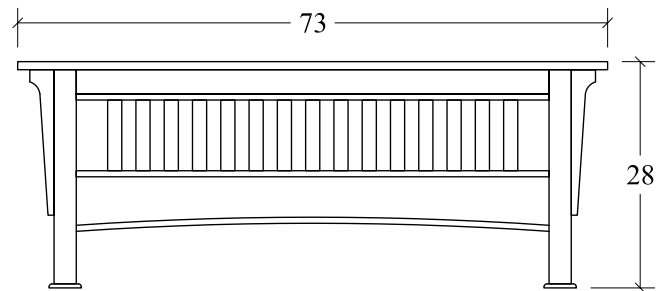

Queen Footboard (OMQB)
73w x 28h