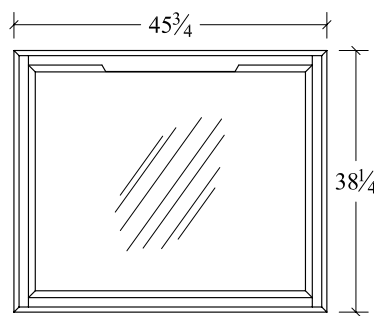

Mirror (ADMR)
45 3/4w x 38 1/4h