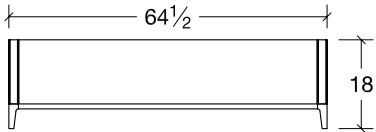

## BEDROOM COLLECTION SPECIFICATIONS

**SMQB**  
Queen Headboard  
64 1/2 w x 61 1/2 h

**SMQB**  
Queen Headboard  
63 1/2 w x 56 h

**SMQB**  
Queen Low Footboard  
63 1/2 w x 13 1/2 d

**SMQB**  
Queen Footboard  
64 1/2 w x 18 h