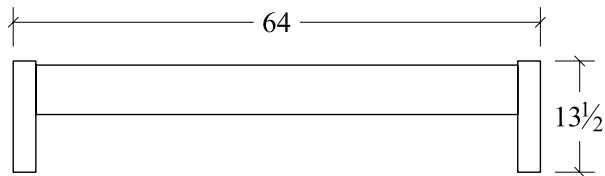

Queen Low Footboard (OMQB)
64w x 13 1/2h