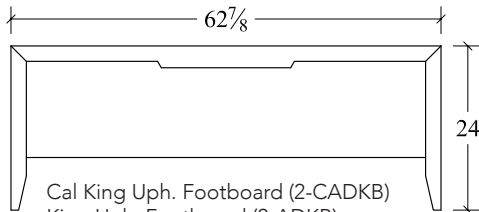

**Night Stand (ADNS30)**  
3 drawer  
30w x 18 3/4d x 30h

**Night Stand (ADNS)**  
3 drawer  
26w x 18 3/4d x 30h

**Night Stand (ADNS11)**  
1 drawer, 2 door  
26w x 18 3/4d x 30h

**Night Stand (ADNS1)**  
1 drawer  
26w x 18 3/4d x 30h

**Mirror (ADMR8)**  
45 3/4w x 28 1/2h

**Mirror (ADMR)**  
45 3/4w x 38 1/4h

**Night Stand (ADNS19)**  
3 drawer  
16w x 18 3/4d x 30h

**Night Stand (ADNS191)**  
1 drawer  
19w x 18 3/4d x 30h

Cal King Uph. Footboard (2-CADKB)  
King Uph. Footboard (2-ADKB)  
Queen Uph. Footboard (2-ADQB)  
Full Uph. Footboard (2-ADFB)  
Twin Uph. Footboard (2-ADTB)