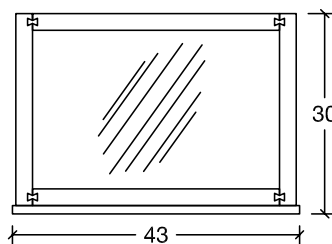

**51-2001**  
Landscape Mirror  
43w x 30h

**51-1602**  
Open Night Stand  
1 Drawer, 1 Shelf  
28w x 18d x 28h

**51-1603**  
3 Drawer Night Stand  
3 Drawers  
28w x 18d x 28 3/4h

**51-2002**  
Landscape Mirror  
43w x 36h