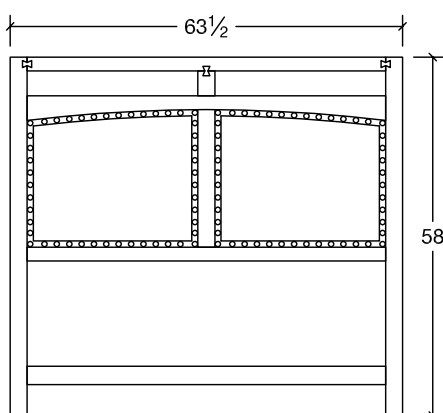

**51-2001**  
Landscape Mirror  
43w x 30h

**51-1602**  
Open Night Stand  
1 Drawer, 1 Shelf  
28w x 18d x 28h

**51-1603**  
3 Drawer Night Stand  
3 Drawers  
28w x 18d x 28 3/4h

**51-2002**  
Landscape Mirror  
43w x 36h