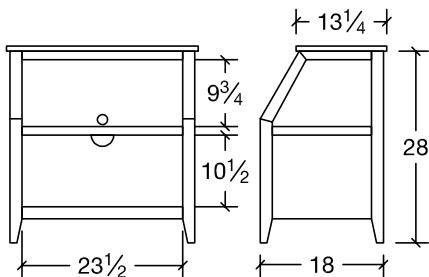

**51-2001**  
Landscape Mirror  
43w x 30h

**51-1602**  
Open Night Stand  
1 Drawer, 1 Shelf  
28w x 18d x 28h

**51-1603**  
3 Drawer Night Stand  
3 Drawers  
28w x 18d x 28 3/4h

**51-2002**  
Landscape Mirror  
43w x 36h