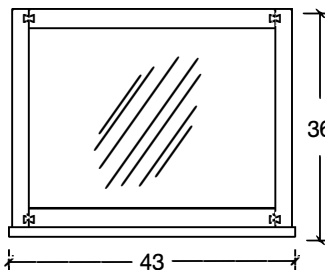

**51-2001**  
Landscape Mirror  
43w x 30h

**51-1602**  
Open Night Stand  
1 Drawer, 1 Shelf  
28w x 18d x 28h

**51-1603**  
3 Drawer Night Stand  
3 Drawers  
28w x 18d x 28 3/4h

**51-2002**  
Landscape Mirror  
43w x 36h