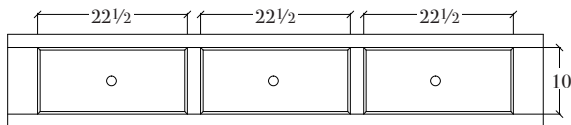

**Night Stand (ADNS30)**  
3 drawer  
30w x 18 3/4d x 30h

**Night Stand (ADNS)**  
3 drawer  
26w x 18 3/4d x 30h

**Night Stand (ADNS11)**  
1 drawer, 2 door  
26w x 18 3/4d x 30h

**Night Stand (ADNS1)**  
1 drawer  
26w x 18 3/4d x 30h

**Mirror (ADMR8)**  
45 3/4w x 28 1/2h

**Mirror (ADMR)**  
45 3/4w x 38 1/4h

**Night Stand (ADNS19)**  
3 drawer  
16w x 18 3/4d x 30h

**Night Stand (ADNS191)**  
1 drawer  
19w x 18 3/4d x 30h

Cal King Uph. Footboard (2-CADKB)  
King Uph. Footboard (2-ADKB)  
Queen Uph. Footboard (2-ADQB)  
Full Uph. Footboard (2-ADFB)  
Twin Uph. Footboard (2-ADTB)