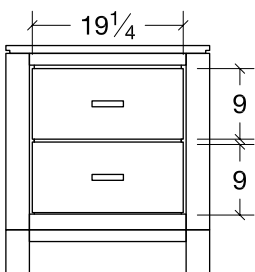

**Lingerie Chest (DEL)**  
5 drawer  
26w x 16 1/2d x 53h

**Media Chest (DEMC)**  
3 drawer  
37w x 19d x 40 1/2h

**Night Stand (DENS2)**  
2 drawer  
26w x 16 1/2d x 29h

**Night Stand (DENS1)**  
1 drawer  
26w x 16 1/2d x 29h