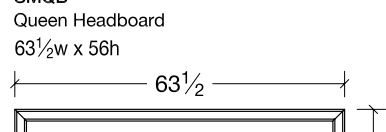

## BEDROOM COLLECTION SPECIFICATIONS

**SMQB**  
Queen Headboard  
64 1/2 w x 61 1/2 h

**SMQB**  
Queen Headboard  
63 1/2 w x 56 h

**SMQB**  
Queen Low Footboard  
63 1/2 w x 13 1/2 d

**SMQB**  
Queen Footboard  
64 1/2 w x 18 h