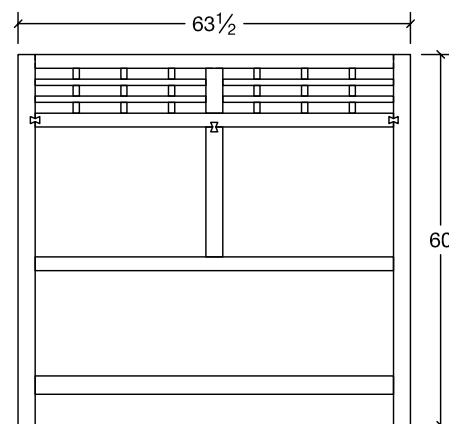

1-51-1501Q
Queen Headboard
63 1/2w x 60h