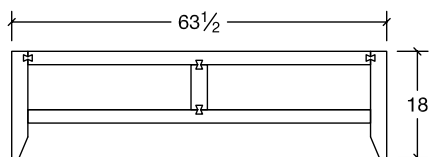

2-51-1502Q
Queen Footboard
63 1/2w x 18h