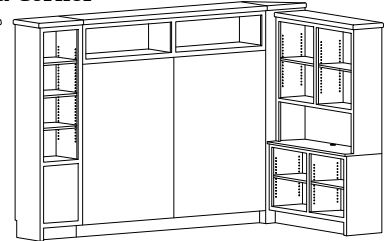

WCKR-H-[HZ]V

Queen	120"w	72"d	83"h
Full	115"w	66"d	77"h
Twin	115"w	51"d	62"h
Twin XL	120"w	51"d	62"h