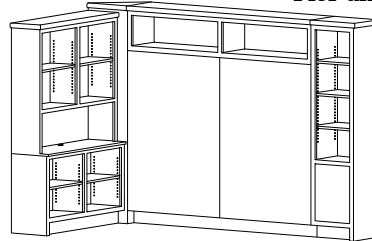

WCKL-H-[HZ]V